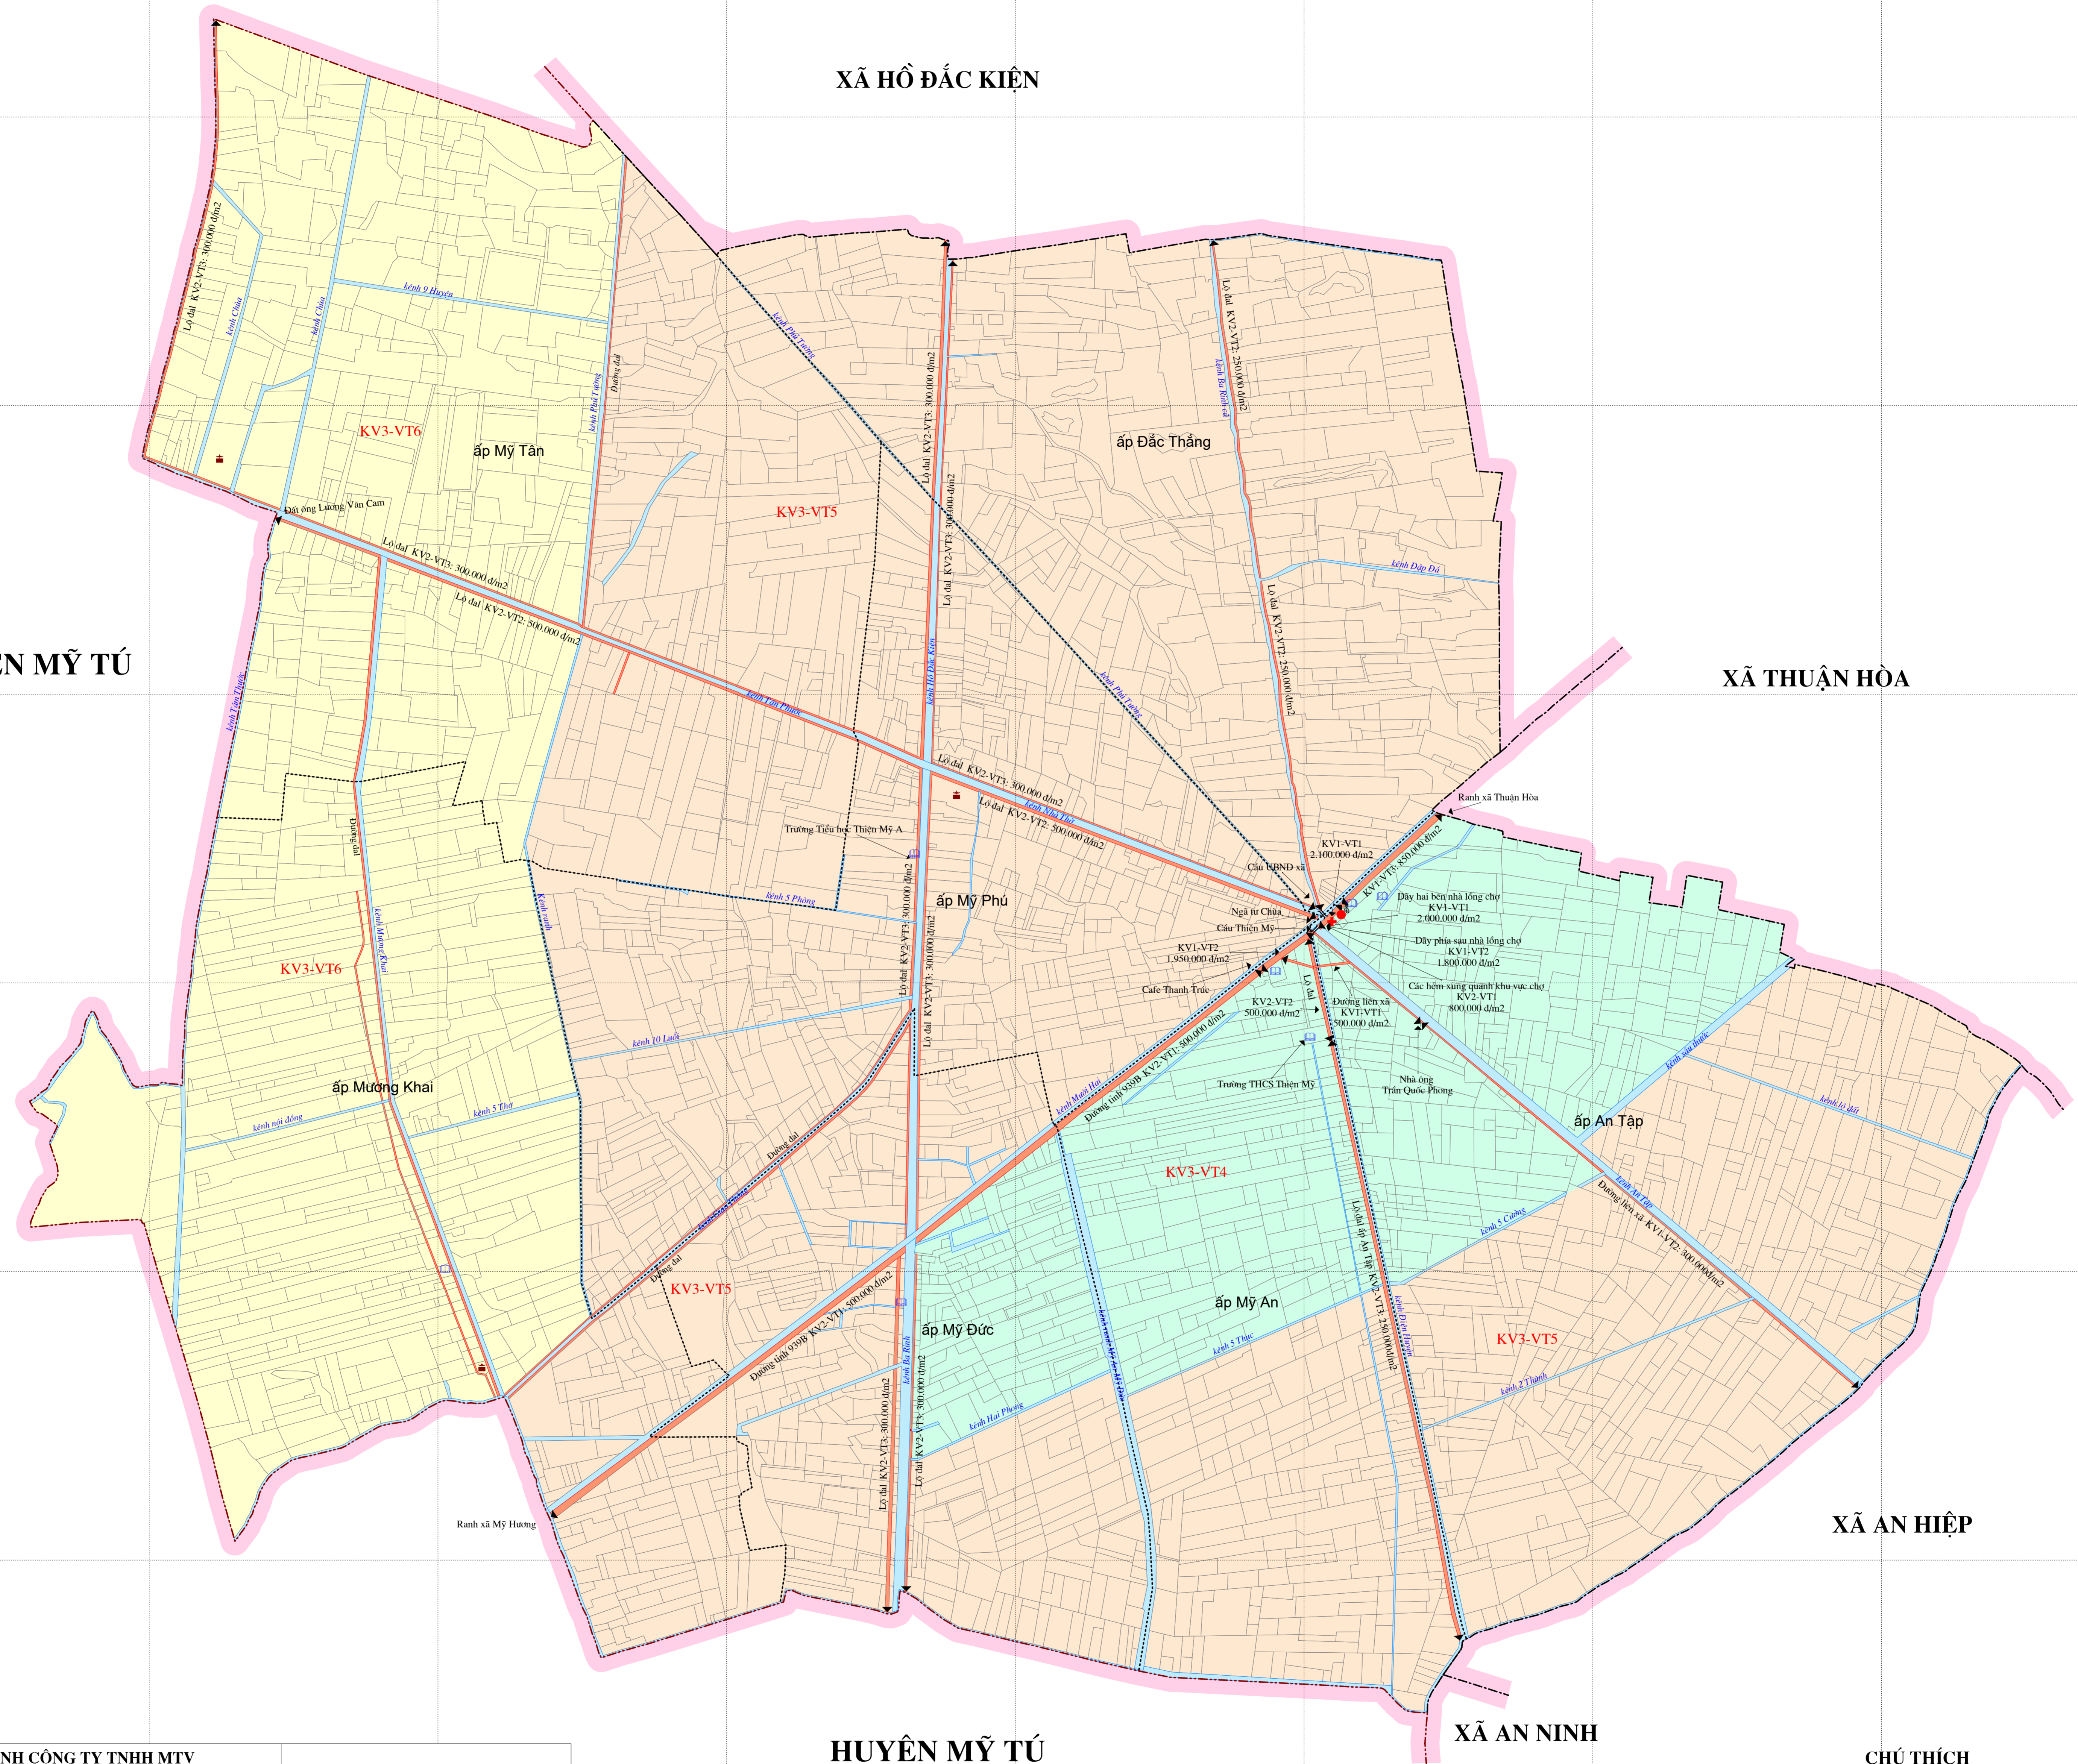

BẢN ĐỒ GIÁ ĐẤT CÂY LÂU NĂM VÀ ĐẤT PHI NÔNG NGHIỆP XÃ THIÊN MỸ - HUYỆN CHÂU THÀNH - TỈNH SÓC TRĂNG GIAI ĐOẠN 2020 - 2024

CHI NHÁNH CÔNG TY TNHH MTV TÀI NGUYÊN VÀ MÔI TRƯỜNG MIỀN NAM TRUNG TÂM QUY HOẠCH - ĐIỀU TRA TÀI NGUYÊN ĐẤT (Ký tên, đóng dấu)	SỞ TÀI NGUYÊN VÀ MÔI TRƯỜNG (Ký tên, đóng dấu)
--	---

HUYỆN MỸ TÚ

TỈ LỆ: 1/10.000

GHI CHÚ

Các tuyến đường Bê tông, đường Đal còn lại
KV2-VT3: 250.000 đ/m²

CHÚ THÍCH

KV3-VT4	Giá đất trồng cây lâu năm 45.000 đ/m ²	●	Điểm UBND Xã
KV3-VT5	Giá đất trồng cây hàng năm 40.000 đ/m ²	+	Điểm Y tế
KV3-VT6	Giá đất trồng cây hàng năm 35.000 đ/m ²	□	Điểm Trường
		⊕	Điểm Chùa, Nhà thờ
		---	Địa giới Xã
		—	Đường giao thông
		—	Thủy lợi
		—	440.000 đ/m ² Giá đất ở